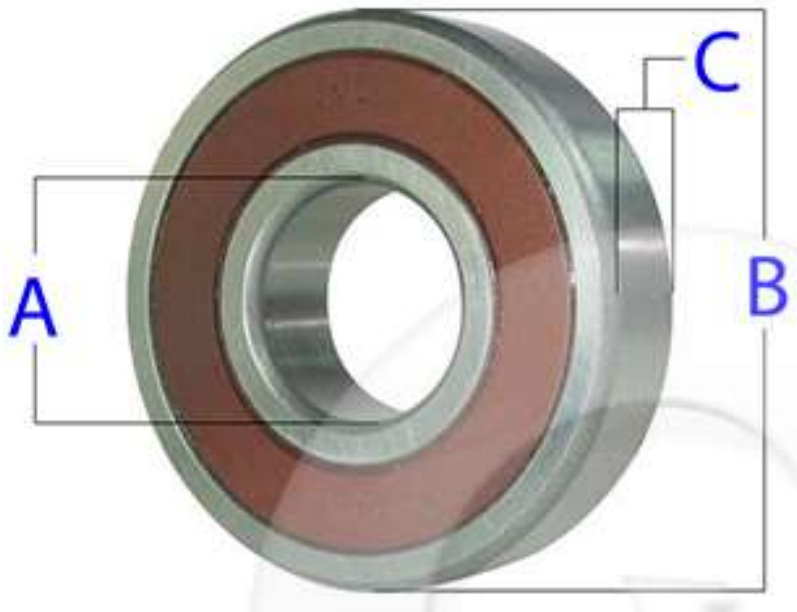

NRF	APLICACIÓN	B	A	C
38471	DENSO SC06	47	30	12
38294	SANDEN TR70	47	30	18
38472	DENSO SC06	47	30	20
38295	SANDEN 7B10	50	35	20
38291	DENSO 10PA / TV	52	30	22
38343	DENSO 7SB16 / CALSONIC 6CA	52	35	22
38462	DENSO 6SEU/7SEU	52	35	12
38468	DENSO 7SEU16C / SCS06	52	35	20
38469	DENSO 10S11/10S13/SCS06	52	30	20
38290	DENSO 10P08E	54	38	17
38288	BOSH DKS16H FS10/FX15 NVR140	55	30	23
38409	MASHUSITA / PANASONIC	55	32	23
38286	SD505/5H13/708/709/7V16 - NIHON DKV14	55	35	20
38292	DENSO 10P17	57	40	20/24
38287	DENSO 6E1716P127/134/148 FORD FS6/105V	62	40	20/24
38289	HARRISO R4/A6/V5	62	40	20
38293	HITACHI MITSUBI.NIHON ND10P SD 508	62	40	24
38296	DKS15BH/CH	62	35	28