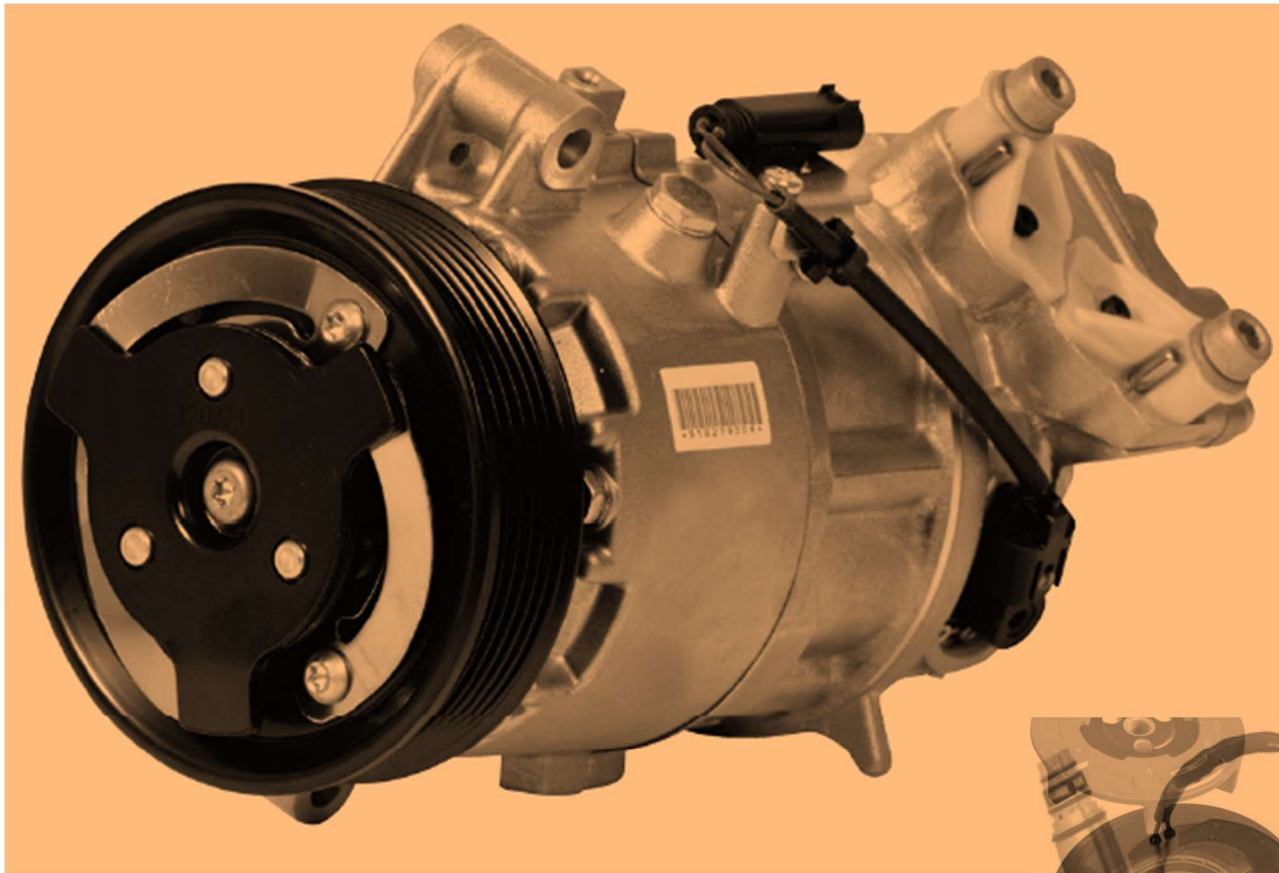

CATALOGO DESPIECE COMPRESORES AA

Embragues, rodamientos, bobinas, válvulas de regulación,..

<p>38420</p> 	<p>BOBINA</p> <p>DELPHI CVC Ø Ext.: 92 ØInt.: 60/45 Altura: 27 Voltaje: 12V Cables: 2 Opel</p>	<p>38470</p> 	<p>BOBINA</p> <p>SANDEN 7V16 Ø Ext.: 96 ØInt.: 61/45 Altura: 27,5 Voltaje: 12V Cables: 2 Opel</p>
<p>38447</p> 	<p>BOBINA</p> <p>DENSO 10PA/10P Ø Ext.: 96,5 ØInt.: 61,8/40 Altura: 27,5 Voltaje: 12V Cables: 2</p>	<p>38475</p> 	<p>BOBINA</p> <p>SANDEN 6V12 Ø Ext.: 86 ØInt.: 59/45 Altura: 31 Voltaje: 12V Cables: 2 Opel</p>
<p>38448</p> 	<p>BOBINA</p> <p>DENSO 10PA/10P Ø Ext.: 96,5 ØInt.: 40/61,8 Altura: 27,5 Voltaje: 24V Cables: 2</p>	<p>38484</p> 	<p>BOBINA</p> <p>SANDEN 7V16 Ø Ext.: 103 ØInt.: 64/45 Altura: 32 Voltaje: 12V Cables: 2 WV</p>
<p>38473</p> 	<p>LIMITADOR</p> <p>DENSO 7SB16C - Flector - Normalmente polea de hierro. - Con tornillo</p>	<p>38474</p> 	<p>LIMITADOR</p> <p>DENSO 7SB16C - Conductor - Normalmente polea de plástico - Roscado</p>
<p>38251</p> 	<p>RETEN</p> <p>ZEXEL DKS15CH DENSO 7SB16C SANDEN SD5H13/708 / 709/7B10/7H13 / 7H15/7V16 ----- Alt. 12,2mm Øext. 26mm Øint .13,2mm</p>	<p>38253</p> 	<p>RETEN</p> <p>DELPHI A6 / HR6 / HR6HE / R4 (LATE) / V5 ----- Alt. 8mm Øext. 32mm Øint .12mm</p>